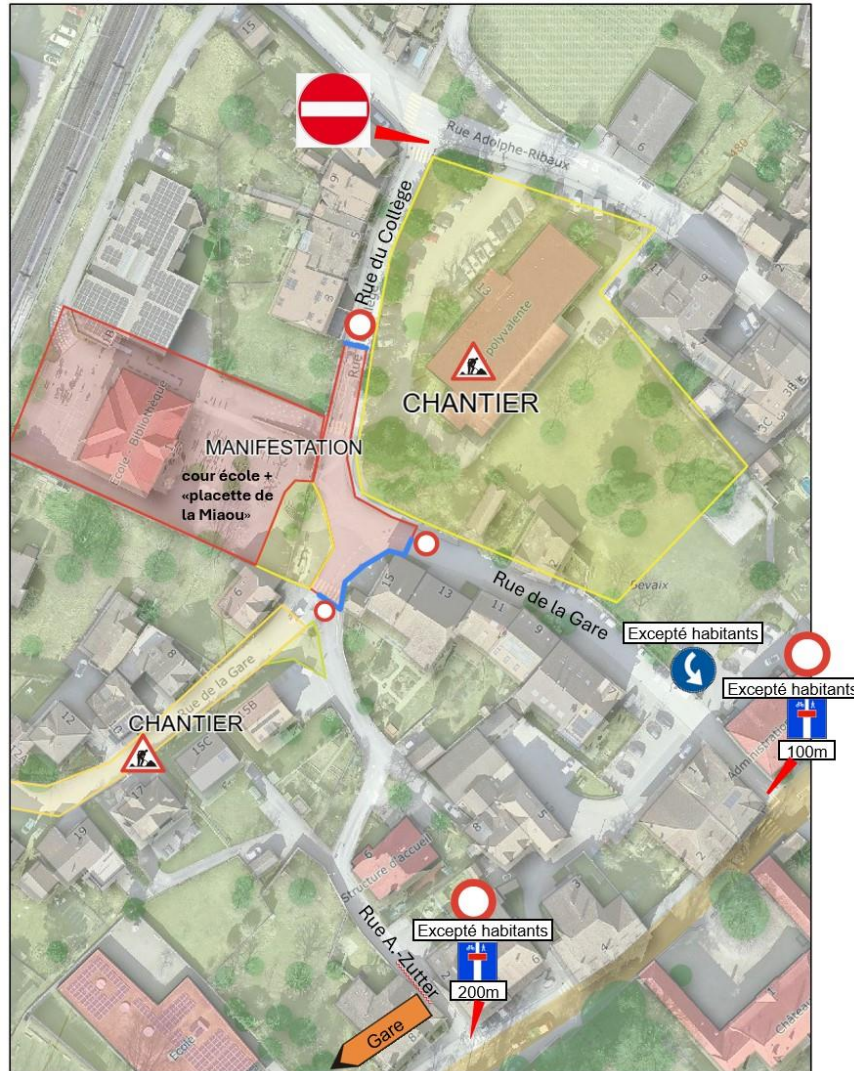

# INFORMATION MANIFESTATION

COMMUNE  
DE LA  
GRANDE BÉROCHE

**Rue du Collège et placette de la Miaou à Bevaix**  
**KERMESSE SCOLAIRE le samedi 27 juin 2026 de 10h00 à 00h00**

Nous vous informons que la kermesse scolaire aura lieu le samedi 27 juin 2026 dans le centre de Bevaix. La circulation sera adaptée afin d'assurer la sécurité des piétons et plus particulièrement des enfants : seul·e·s les habitant·e·s sont autorisé·e·s à circuler avec les véhicules dans la rue de la Gare, dans la rue A.-Zutter.

**Les accès pour les piétons et cyclistes seront toujours garantis.**

Afin de garantir le bon déroulement de la manifestation et la sécurité de toutes et tous, nous vous prions de bien vouloir **respecter la signalisation mise en place.**