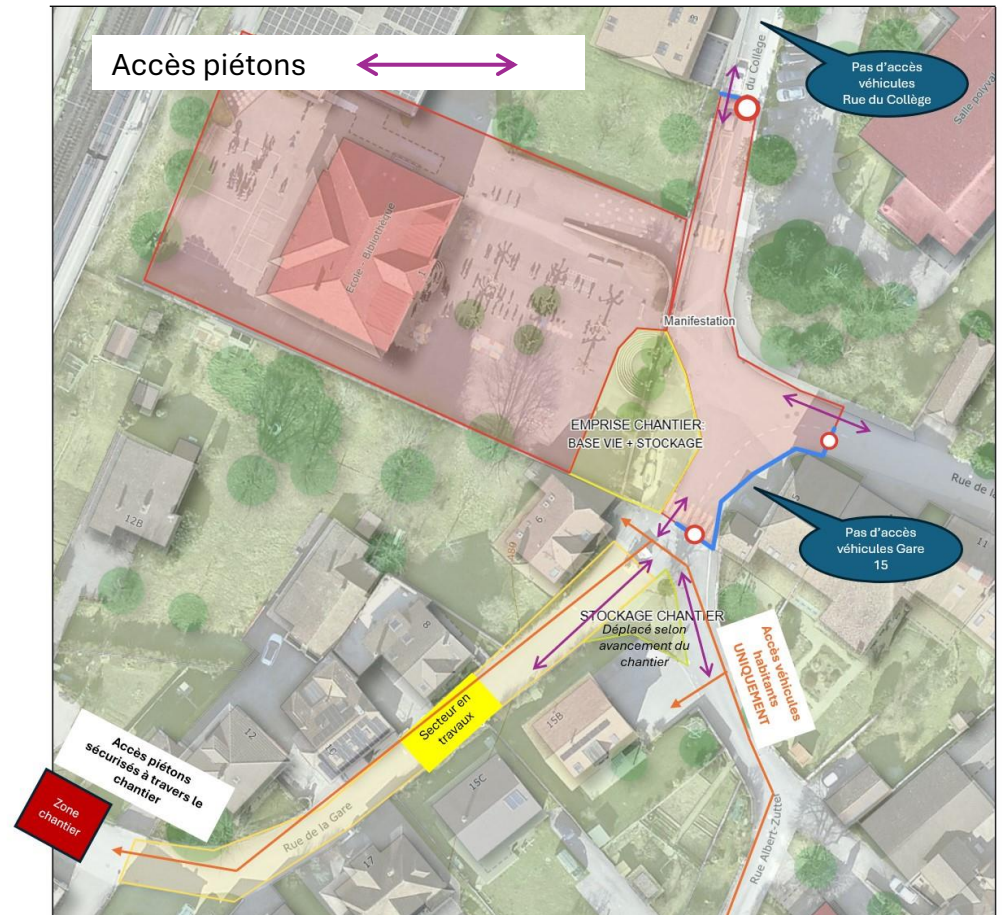

# INFORMATION MANIFESTATION

COMMUNE  
DE LA  
GRANDE BÉROCHE

**Rue du Collège et placette de la Miaou à Bevaix**  
**KERMESSE SCOLAIRE le samedi 27 juin 2026 de 10h00 à 00h00**

Nous vous informons que la kermesse scolaire aura lieu le samedi 27 juin 2026 dans le centre de Bevaix. La circulation sera adaptée afin d'assurer la sécurité des piétons et plus particulièrement des enfants : seul·e·s les habitant·e·s sont autorisé·e·s à circuler avec les véhicules dans la rue de la Gare, dans la rue A.-Zutter.

**Les accès pour les piétons et cyclistes seront toujours garantis.**

Afin de garantir le bon déroulement de la manifestation et la sécurité de toutes et tous, nous vous prions de bien vouloir **respecter la signalisation mise en place.**