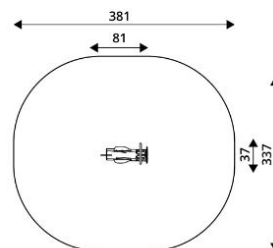

Engin à ressort RB1364

Balanoire triple RB1494, siège de groupe, un siège plat et un siège bébé

Pyramide de grimpe 0417

Tour WD1501 pour les petits, grue à copeaux, panneau didactique et toboggan

Structure combinée WD1410, murs de grimpe, filets et toboggan