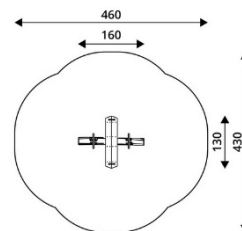

Engin à ressort RB1364

Balanoire triple RB1494, siège de groupe, un siège plat et un siège bébé

Pyramide de grimpe 0417

Tour WD1501 pour les petits, grue à copeaux, panneau didactique et toboggan

Structure combinée WD1410, murs de grimpe, filets et toboggan