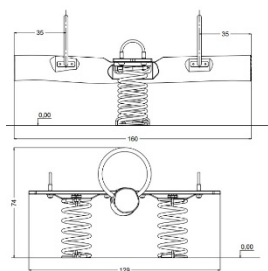

Engin à ressort RB1364

Balanoire triple RB1494, siège de groupe, un siège plat et un siège bébé

Pyramide de grimpe 0417

Tour WD1501 pour les petits, grue à copeaux, panneau didactique et toboggan

Structure combinée WD1410, murs de grimpe, filets et toboggan