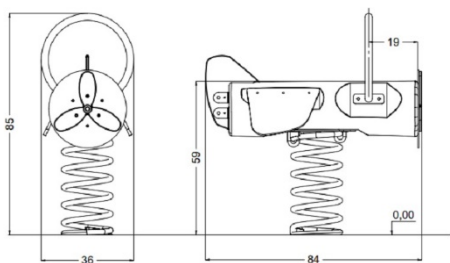

Engin à ressort RB1364

Balanoire triple RB1494, siège de groupe, un siège plat et un siège bébé

Pyramide de grimpe 0417

Tour WD1501 pour les petits, grue à copeaux, panneau didactique et toboggan

Structure combinée WD1410, murs de grimpe, filets et toboggan