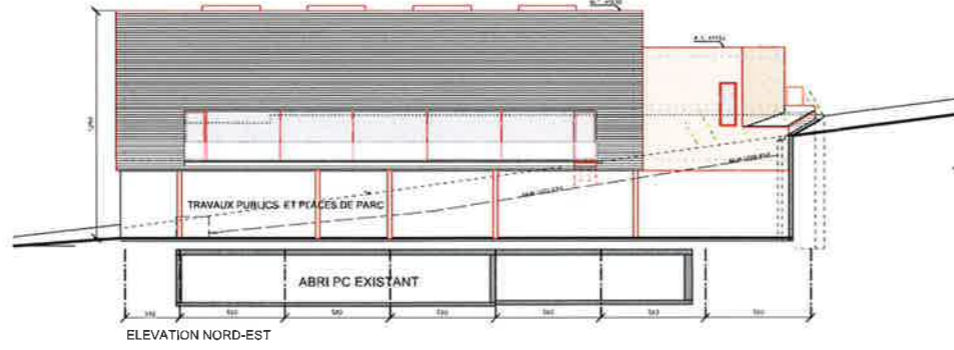

Situation existante

Photomontage

Projet / Des In / Plan	159.02	CB	Bureau d'architecture Bartech et Associés s.r.l. s.a.s.
Projet / Salle de sport et polyvalente à Gorgier			Rue du Port 1 2025 Chaux-de-Bourg Tel. 022 835 10 10 Fax 022 835 41 75 e-mail bartech@bartech.ch
Maire de l'arrondissement / Commune de La Grande Béroche	18.11.19	B4/B0	
Plan / Description / PLANS, COUPES, ELEVATIONS 1/200			
Requis /			Architecte :