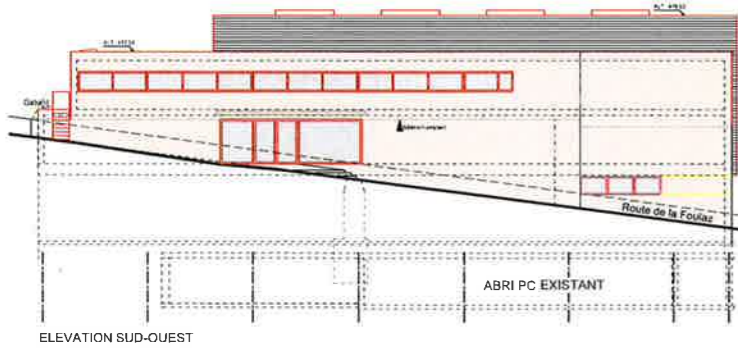

Situation existante

Photomontage

Projet / Des In / Plan	159.02	CB	Bureau d'architecture Bartech et Associés s.r.l. s.a.s.
Projet / Salle de sport et polyvalente à Gorgier			Rue du Port 1 2025 Chaux-de-Bourg Tel. 022 835 10 10 Fax 022 835 41 75 e-mail bartech@bartech.ch
Maire de l'arrondissement / Commune de La Grande Béroche	18.11.19	B4/B0	
Plan / Description / PLANS, COUPES, ELEVATIONS 1/200			
Requis /			Architecte :