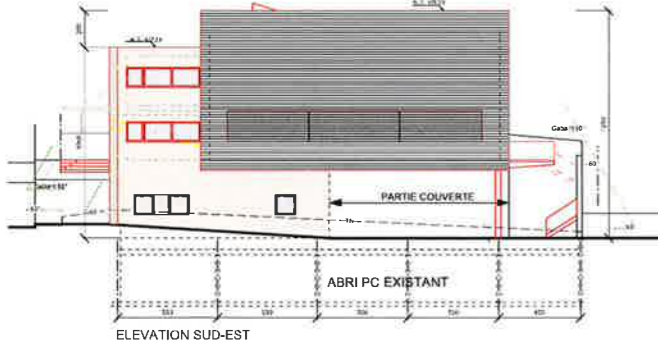

Situation existante

Photomontage

Projet / Des In / Plan	159.02	CB	Bureau d'architecture Bartech et Associés s.r.l. s.a.s.
Projet / Salle de sport et polyvalente à Gorgier			Rue du Port 1 2025 Chaux-de-Bourg Tel. 022 835 10 10 Fax 022 835 41 75 e-mail bartech@bartech.ch
Maire de l'arrondissement / Commune de La Grande Béroche	18.11.19	B4/B0	
Plan / Description / PLANS, COUPES, ELEVATIONS 1/200			
Requis /			Architecte :