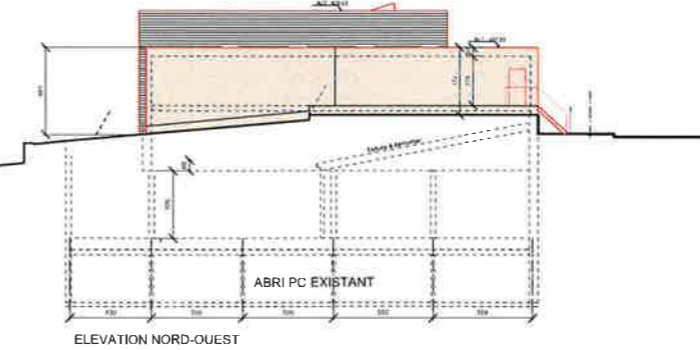

Situation existante

Photomontage

Projet / Des In / Plan	159.02	CB	Bureau d'architecture Bartech et Associés s.r.l. s.a.s.
Projet / Salle de sport et polyvalente à Gorgier			Rue du Port 1 2025 Chaux-de-Bourg Tel. 022 835 10 10 Fax 022 835 41 75 e-mail bartech@bartech.ch
Maire de l'arrondissement / Commune de La Grande Béroche	18.11.19	B4/B0	
Plan / Description / PLANS, COUPES, ELEVATIONS 1/200			
Requis /			Architecte :