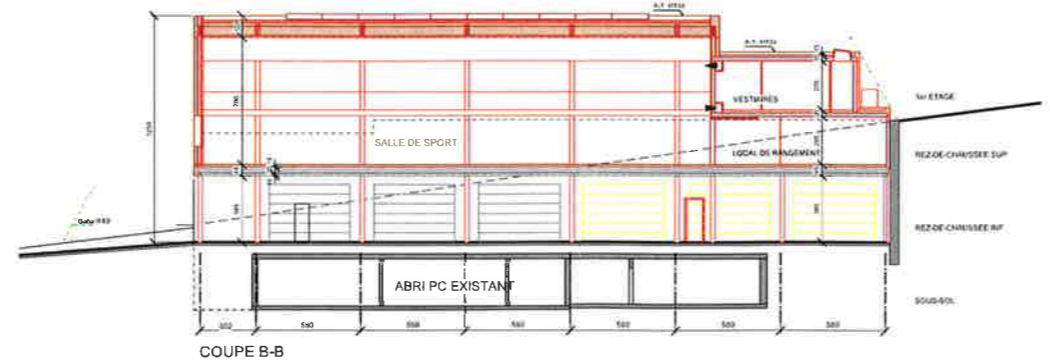

Situation existante

Photomontage

Projet / Des In / Plan	159.02	CB	Bureau d'architecture Bartech et Associés s.r.l. s.a.s.
Projet / Salle de sport et polyvalente à Gorgier			Rue du Port 1 2025 Chaux-de-Bourg Tel. 022 835 10 10 Fax 022 835 41 75 e-mail bartech@bartech.ch
Maire de l'arrondissement / Commune de La Grande Béroche	18.11.19	B4/B0	
Plan / Description / PLANS, COUPES, ELEVATIONS 1/200			
Requis /			Architecte :