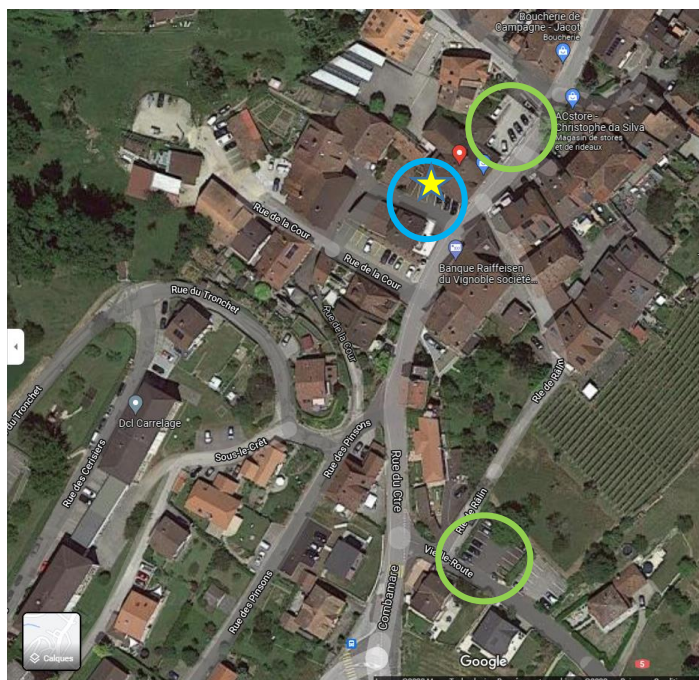

Voici les indications pour nous trouver plus rapidement au tréma à Gorgier qui est le point rouge:

Adresse :

Rue de la Cour 2, 2023 Gorgier

Des places de parc sont disponibles pour déposer votre enfant devant le parascolaire (représentées par le rond bleu). Sinon les parkings les plus proches sont entourés d'un cercle vert, voir l'image ci-dessous. La gare de St-Aubin et l'arrêt de bus sont à proximité.

Le bâtiment se trouve presque en face de la banque Raiffeisen. L'entrée se trouve côté « ouest » place de , en bas de l'escalier menant à la cour d'école, sous le porche. Entrez, et sonnez (la sonnette se trouve sur le présentoir, en dessus du désinfectant) et nous venons vous accueillir...

Le numéro du tréma est le 079.828.76.37

Le numéro du trait d'union est le 079.122.56.58

**Le tréma
Rue de la Cour 2**