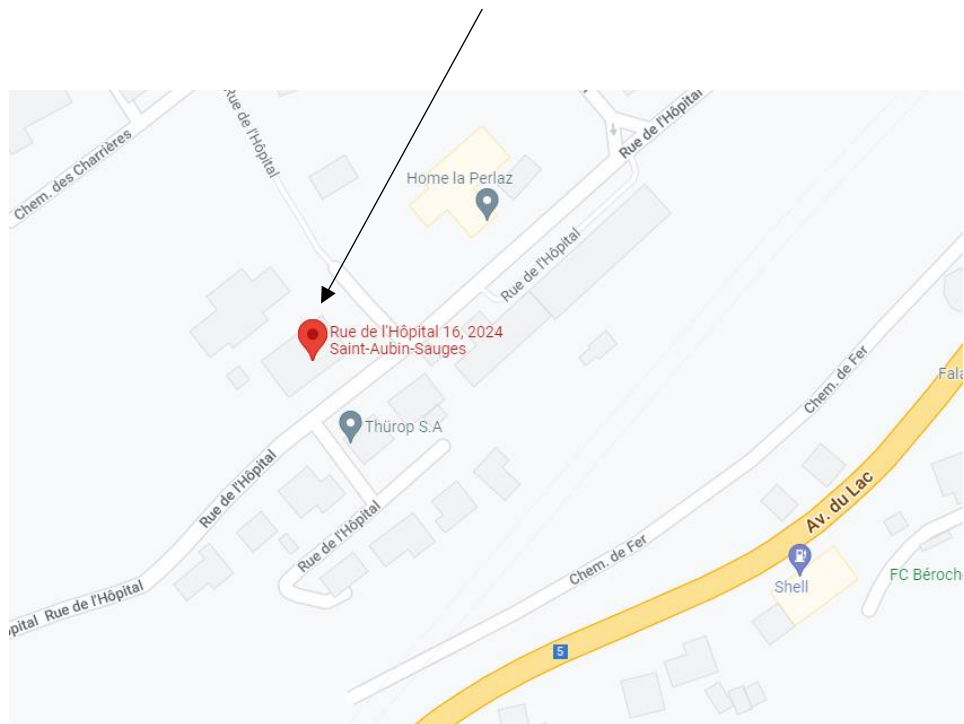

La Parenthèse