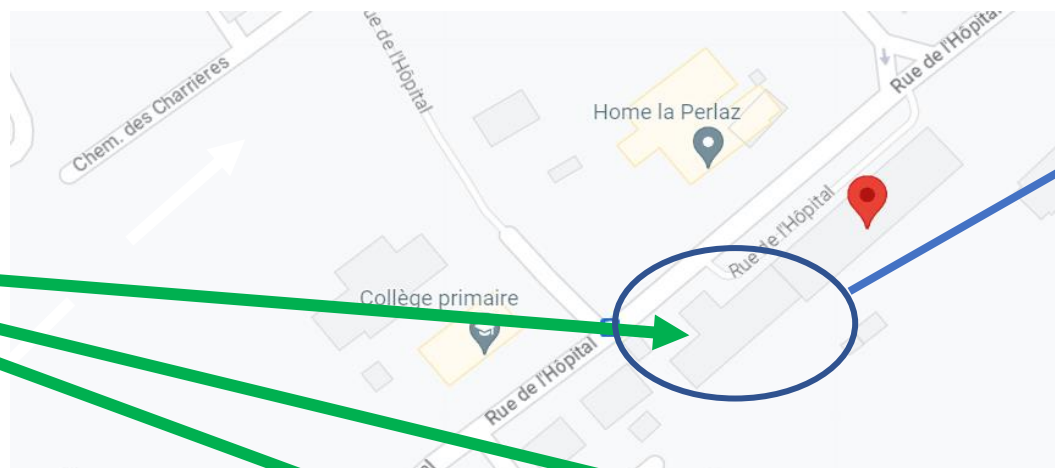

(la Parenthèse)

📍 L'accueil parascolaire de **la Parenthèse** se situe dans l'ancien Hôpital de la Béroche à l'adresse suivante :
Rue de L'Hôpital 15, 2024 St-Aubin-Sauges

☎ L'équipe de la Parenthèse est joignable au **079 413 79 74**
Les messages WhatsApp sont relevés.